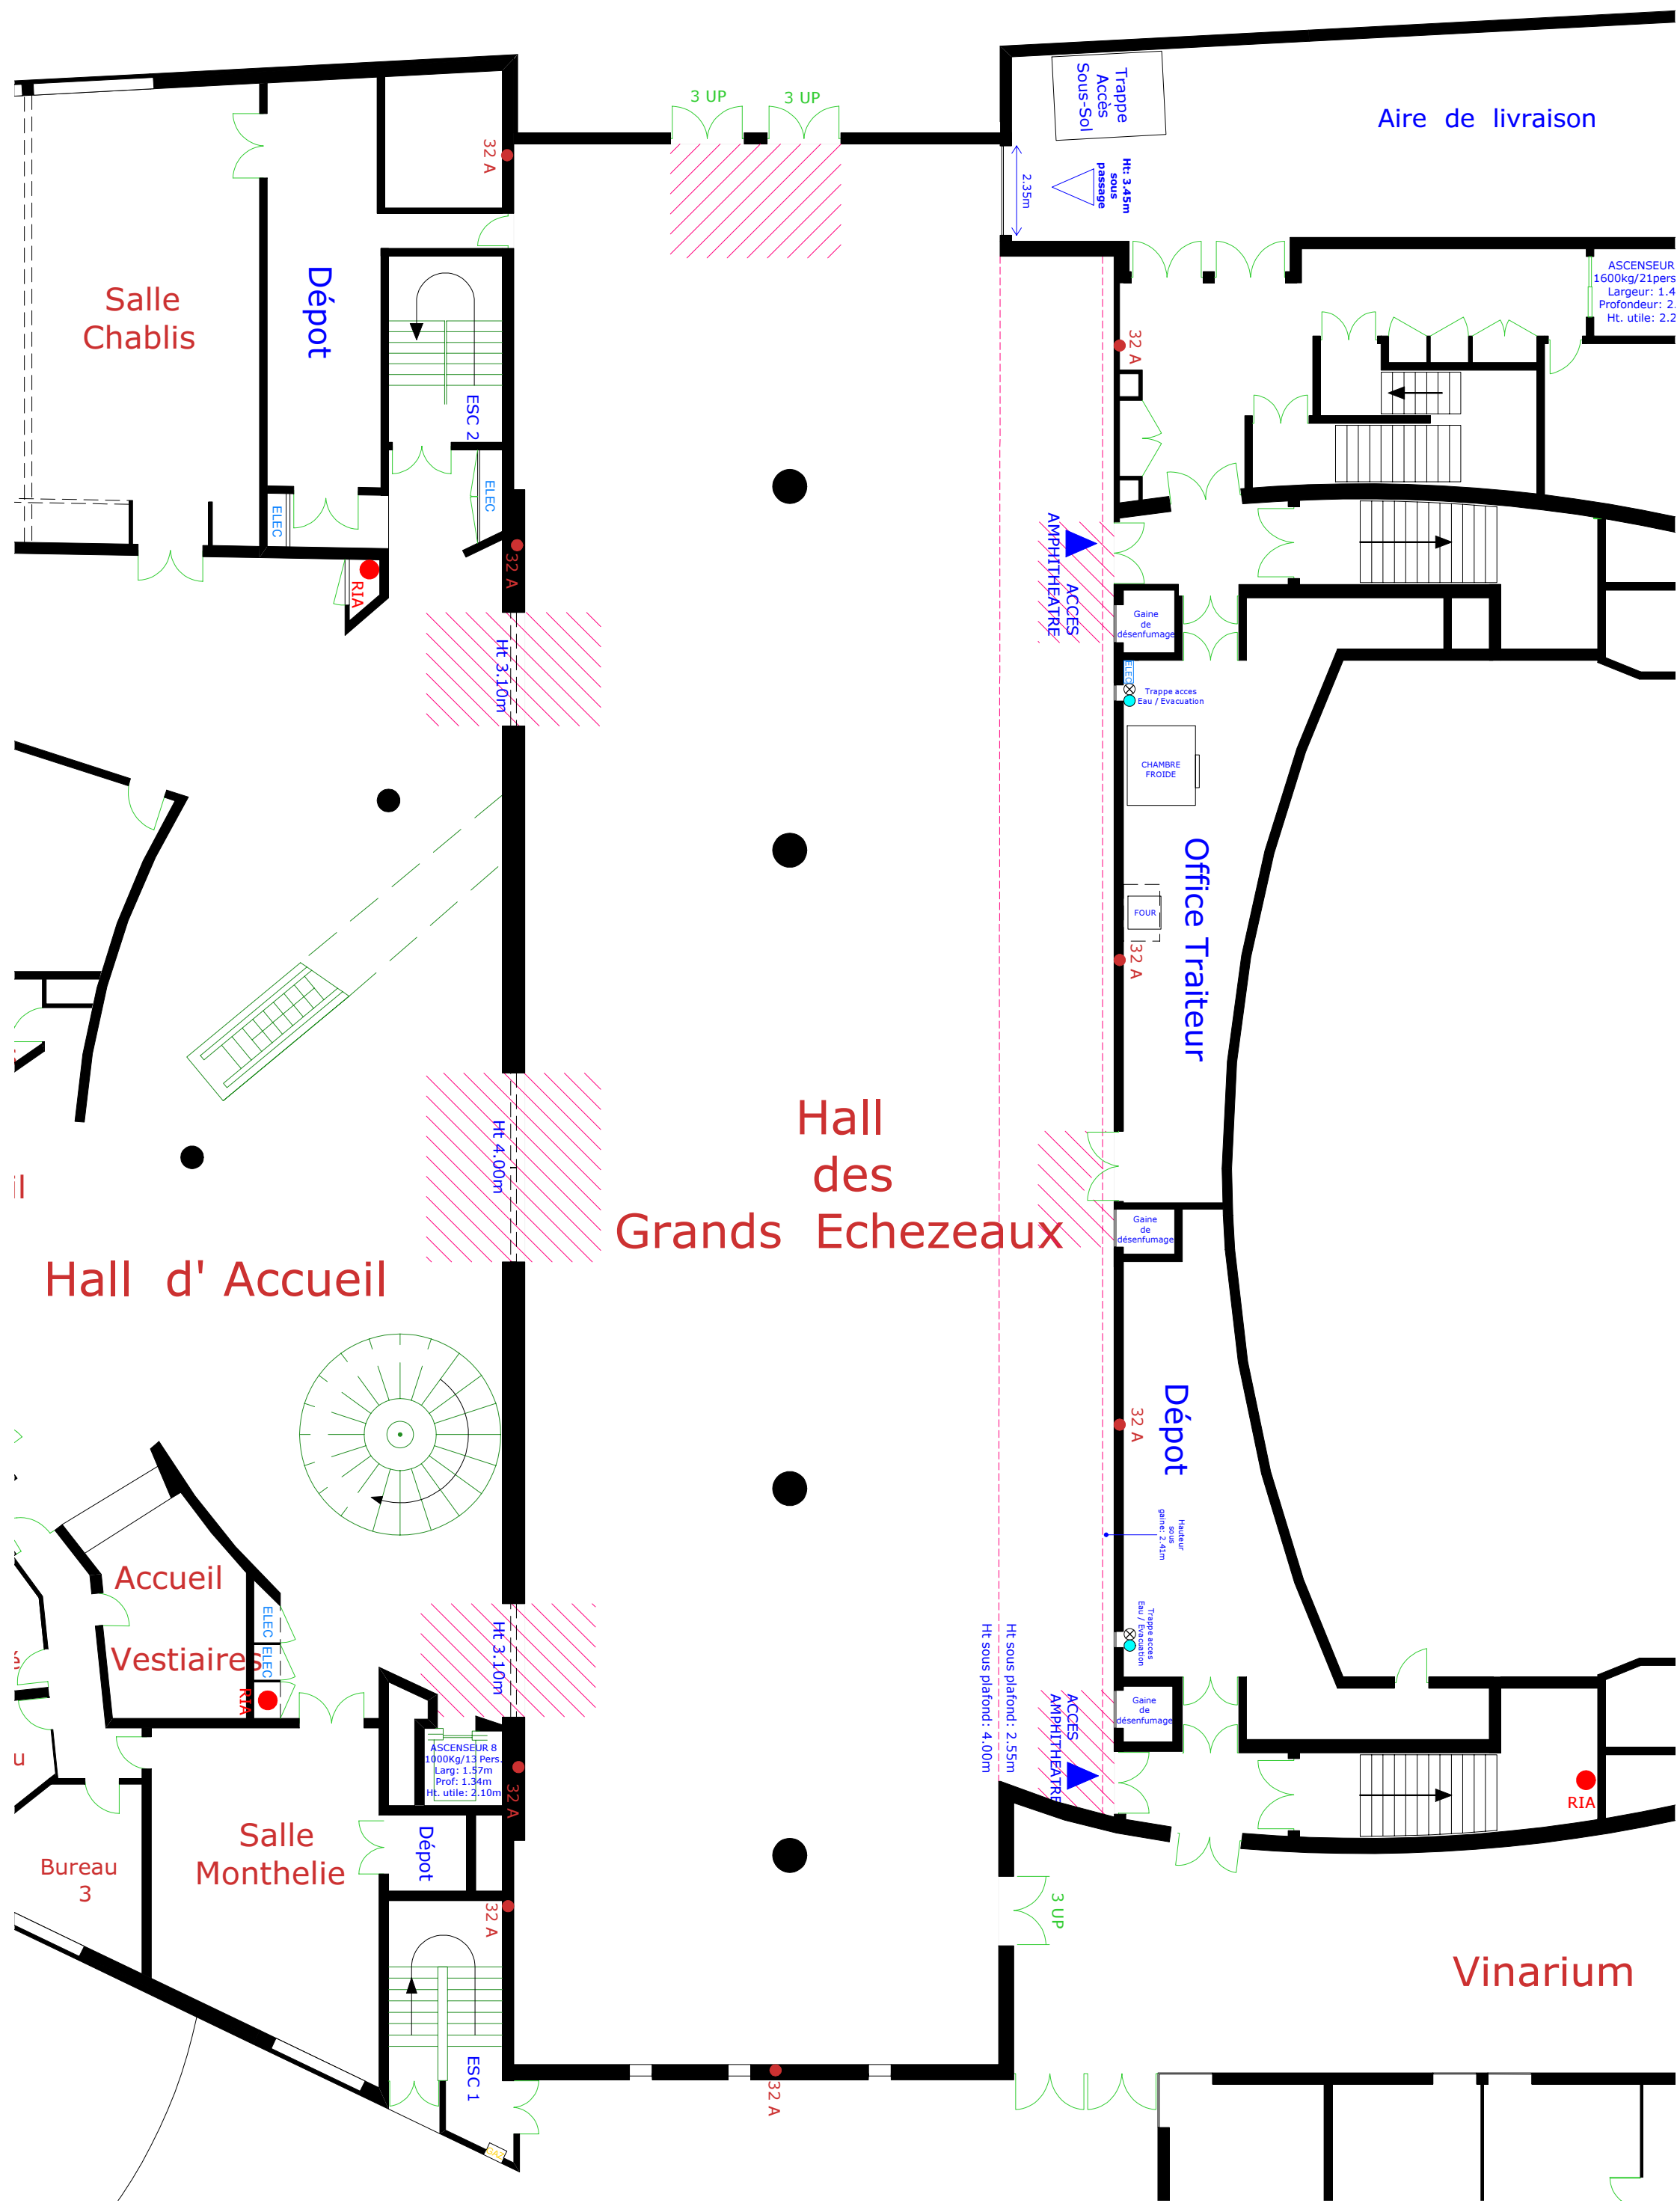

ECHELLE: 0 1m 10m

Aire de livraison

ASCENSEUR
1600kg/21pers
Largeur: 1.4
Profondeur: 2
Ht. utile: 2.2

Trappe
Accès
Sous-Sol

Ht: 3.45m
sous
passage

ACCES
AMPHITHEATRE

Gaine
de
désenfumage

CHAMBRE
FROIDE

FOUR

Gaine
de
désenfumage

Dépôt

Hauteur
gaine: 2.41m

Trappe accès
Eau / Evacuation

Gaine
de
désenfumage

ACCES
AMPHITHEATRE

Ht sous plafond : 2.55m
Ht sous plafond : 4.00m

Vinarium

Salle
Chablis

Dépôt

ESC 2

ELEC

RIA

Ht 3.10m

Ht 4.00m

Hall d'Accueil

Hall
des
Grands Echezeaux

Accueil

Vestiaire

Bureau
3

Salle
Monthelie

Dépôt

ESC 1