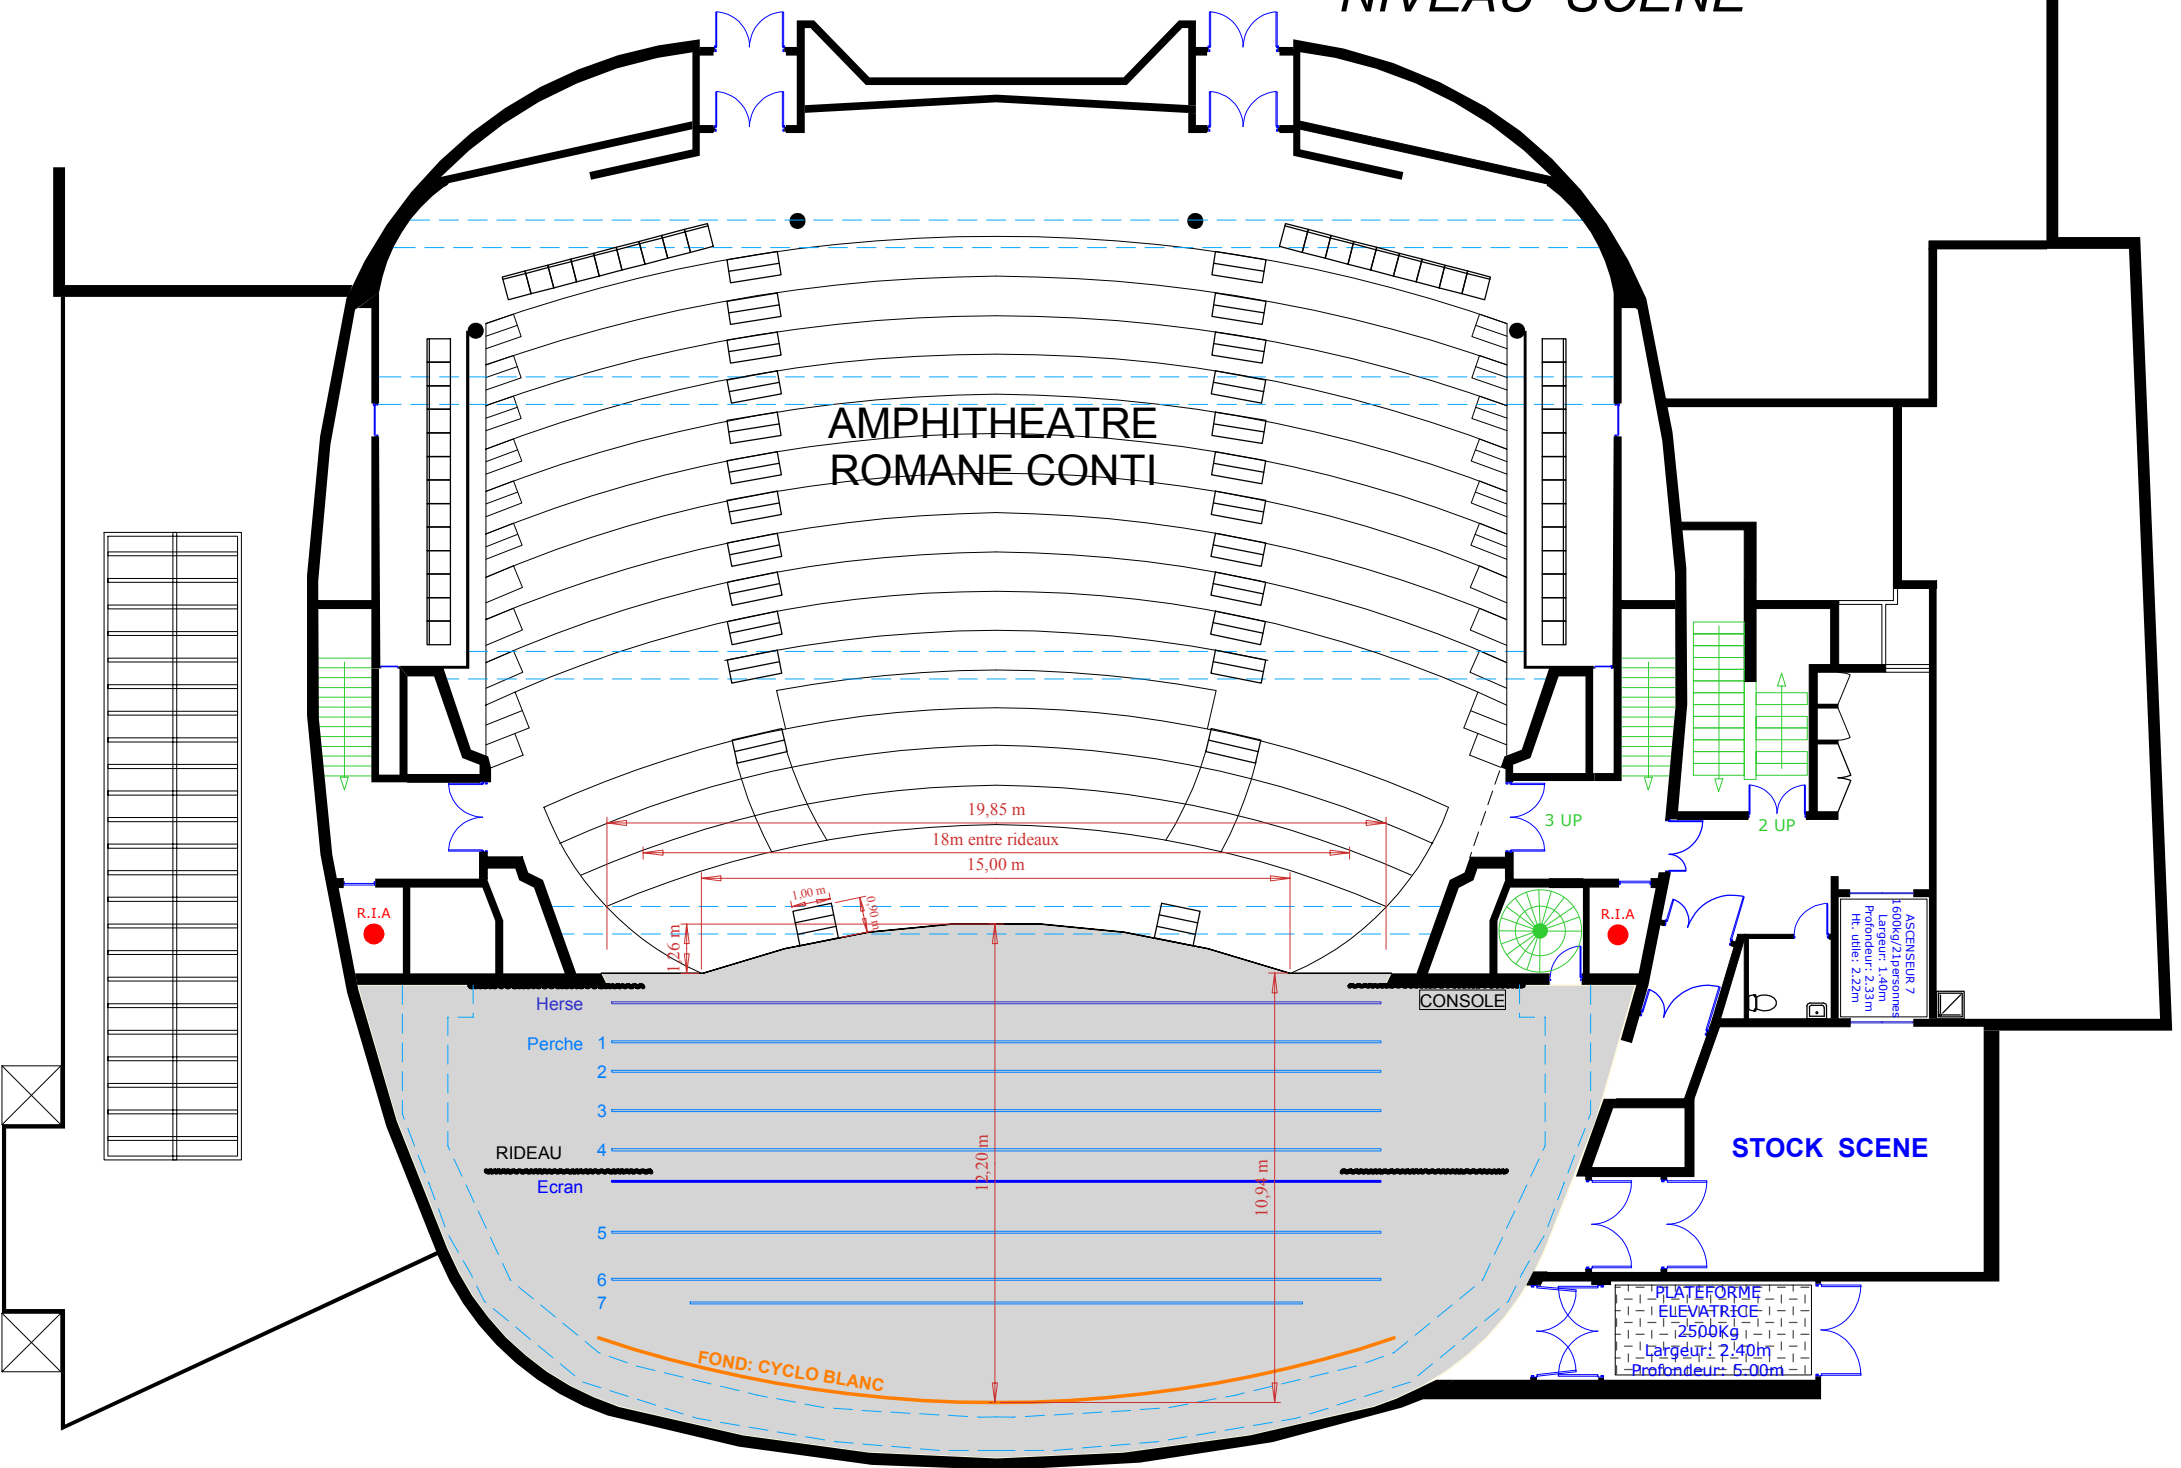

Palais des Congrès

NIVEAU SCENE

Surface scène: 340m²
 Surface avancée: 12.63m²

SCÈNE VUE DE FACE

0 1m 10m