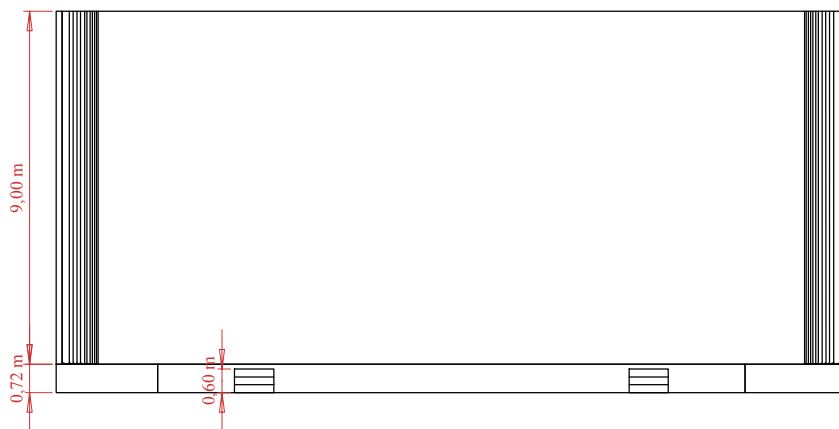

Palais des Congrès

NIVEAU SCENE

Surface scène: 340m²
 Surface avancée: 12.63m²

SCÈNE VUE DE FACE

0 1m 10m